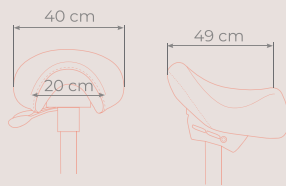

THE
BAMBACH
SADDLE
SEAT™

BAMBACH NARUDŽBENICA

www.klaudijadent.com

Sve cijene su bez uračunatog PDV-a

BAMBACH STANDARD

749.30 €

BAMBACH LARGE

899.00 €

BAMBACH SMALL

749.30 €

BAMBACH CUTAWAY

749.30 €

PRIKAZANE CIJENE UKLJUČUJU SJEDALO, PLINSKI PODIZAČ, ZVJEZDASTU BAZU I KOTAČIĆE.

OZNAČITE VRSTU KOTAČA

- Standardni meki kotačići
- Standardni tvrdi kotačići
- XL kotači
- Zakočeni kada je sjedalica pod opterećenjem
- Zakočeni kada je sjedalica bez opterećenja

OZNAČITE PLINSKI PODIZAČ

- S visina < 1.60 m
- M visina < 1.90 m
- L visina > 1.90 m

OZNAČITE KROMIRANU ZVJEZDASTU BAZU

- Mala Ø 46cm
- Srednja Ø 54cm
- Velika Ø 72cm

ODABERITE BOJU

PREMIUM KOŽA

Doplata: 45 €