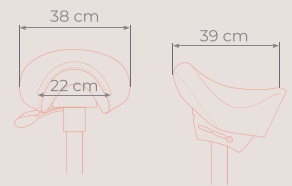

THE
BAMBACH
SADDLE
SEAT™

BAMBACH NARUDŽBENICA

www.klaudijadent.com

Sve cijene su bez uračunatog PDV-a

BAMBACH STANDARD

749.30 €

BAMBACH LARGE

899.00 €

BAMBACH SMALL

749.30 €

BAMBACH CUTAWAY

749.30 €

PRIKAZANE CIJENE UKLJUČUJU SJEDALO, PLINSKI PODIZAČ, ZVJEZDASTU BAZU I KOTAČIĆE.

OZNAČITE VRSTU KOTAČA

- Standardni meki kotačići
- Standardni tvrdi kotačići
- XL kotači
- Zakočeni kada je sjedalica pod opterećenjem
- Zakočeni kada je sjedalica bez opterećenja

OZNAČITE PLINSKI PODIZAČ

- S visina < 1.60 m
- M visina < 1.90 m
- L visina > 1.90 m

OZNAČITE KROMIRANU ZVJEZDASTU BAZU

- Mala Ø 46cm
- Srednja Ø 54cm
- Velika Ø 72cm

ODABERITE BOJU

PREMIUM KOŽA

Doplata: 45 €