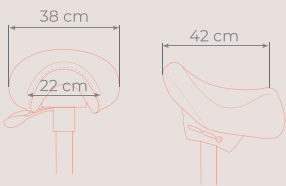

THE
BAMBACH
SADDLE
SEAT™

BAMBACH NARUDŽBENICA

www.klaudijadent.com

Sve cijene su bez uračunatog PDV-a

BAMBACH STANDARD

749.30 €

BAMBACH LARGE

899.00 €

BAMBACH SMALL

749.30 €

BAMBACH CUTAWAY

749.30 €

PRIKAZANE CIJENE UKLJUČUJU SJEDALO, PLINSKI PODIZAČ, ZVJEZDASTU BAZU I KOTAČIĆE.

OZNAČITE VRSTU KOTAČA

- Standardni meki kotačići
- Standardni tvrdi kotačići
- XL kotači
- Zakočeni kada je sjedalica pod opterećenjem
- Zakočeni kada je sjedalica bez opterećenja

OZNAČITE PLINSKI PODIZAČ

- S visina < 1.60 m
- M visina < 1.90 m
- L visina > 1.90 m

OZNAČITE KROMIRANU ZVJEZDASTU BAZU

- Mala Ø 46cm
- Srednja Ø 54cm
- Velika Ø 72cm

ODABERITE BOJU

PREMIUM KOŽA

Doplata: 45 €