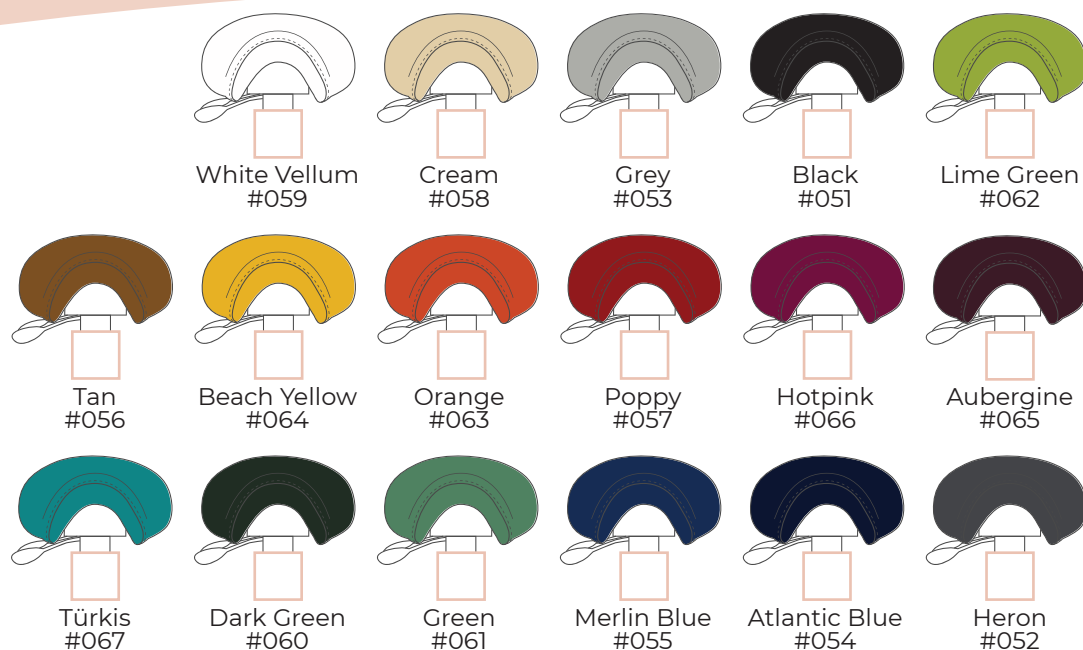

OZNAČITE PLINSKI PODIZAČ

- S visina < 1.60 m
- M visina < 1.90 m
- L visina > 1.90 m

OZNAČITE KROMIRANU ZVJEZDASTU BAZU

- Mala Ø 46cm
- Srednja Ø 54cm
- Velika Ø 72cm

ODABERITE BOJU

PREMIUM KOŽA

Doplata: 45 €