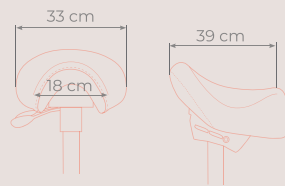

THE
BAMBACH
SADDLE
SEAT™

BAMBACH NARUDŽBENICA

www.klaudijadent.com

Sve cijene su bez uračunatog PDV-a

BAMBACH STANDARD

749.30 €

BAMBACH LARGE

899.00 €

BAMBACH SMALL

749.30 €

BAMBACH CUTAWAY

749.30 €

PRIKAZANE CIJENE UKLJUČUJU SJEDALO, PLINSKI PODIZAČ, ZVJEZDASTU BAZU I KOTAČIĆE.

OZNAČITE VRSTU KOTAČA

- Standardni meki kotačići
- Standardni tvrdi kotačići
- XL kotači
- Zakočeni kada je sjedalica pod opterećenjem
- Zakočeni kada je sjedalica bez opterećenja

OZNAČITE PLINSKI PODIZAČ

- S visina < 1.60 m
- M visina < 1.90 m
- L visina > 1.90 m

OZNAČITE KROMIRANU ZVJEZDASTU BAZU

- Mala Ø 46cm
- Srednja Ø 54cm
- Velika Ø 72cm

ODABERITE BOJU

PREMIUM KOŽA

Doplata: 45 €